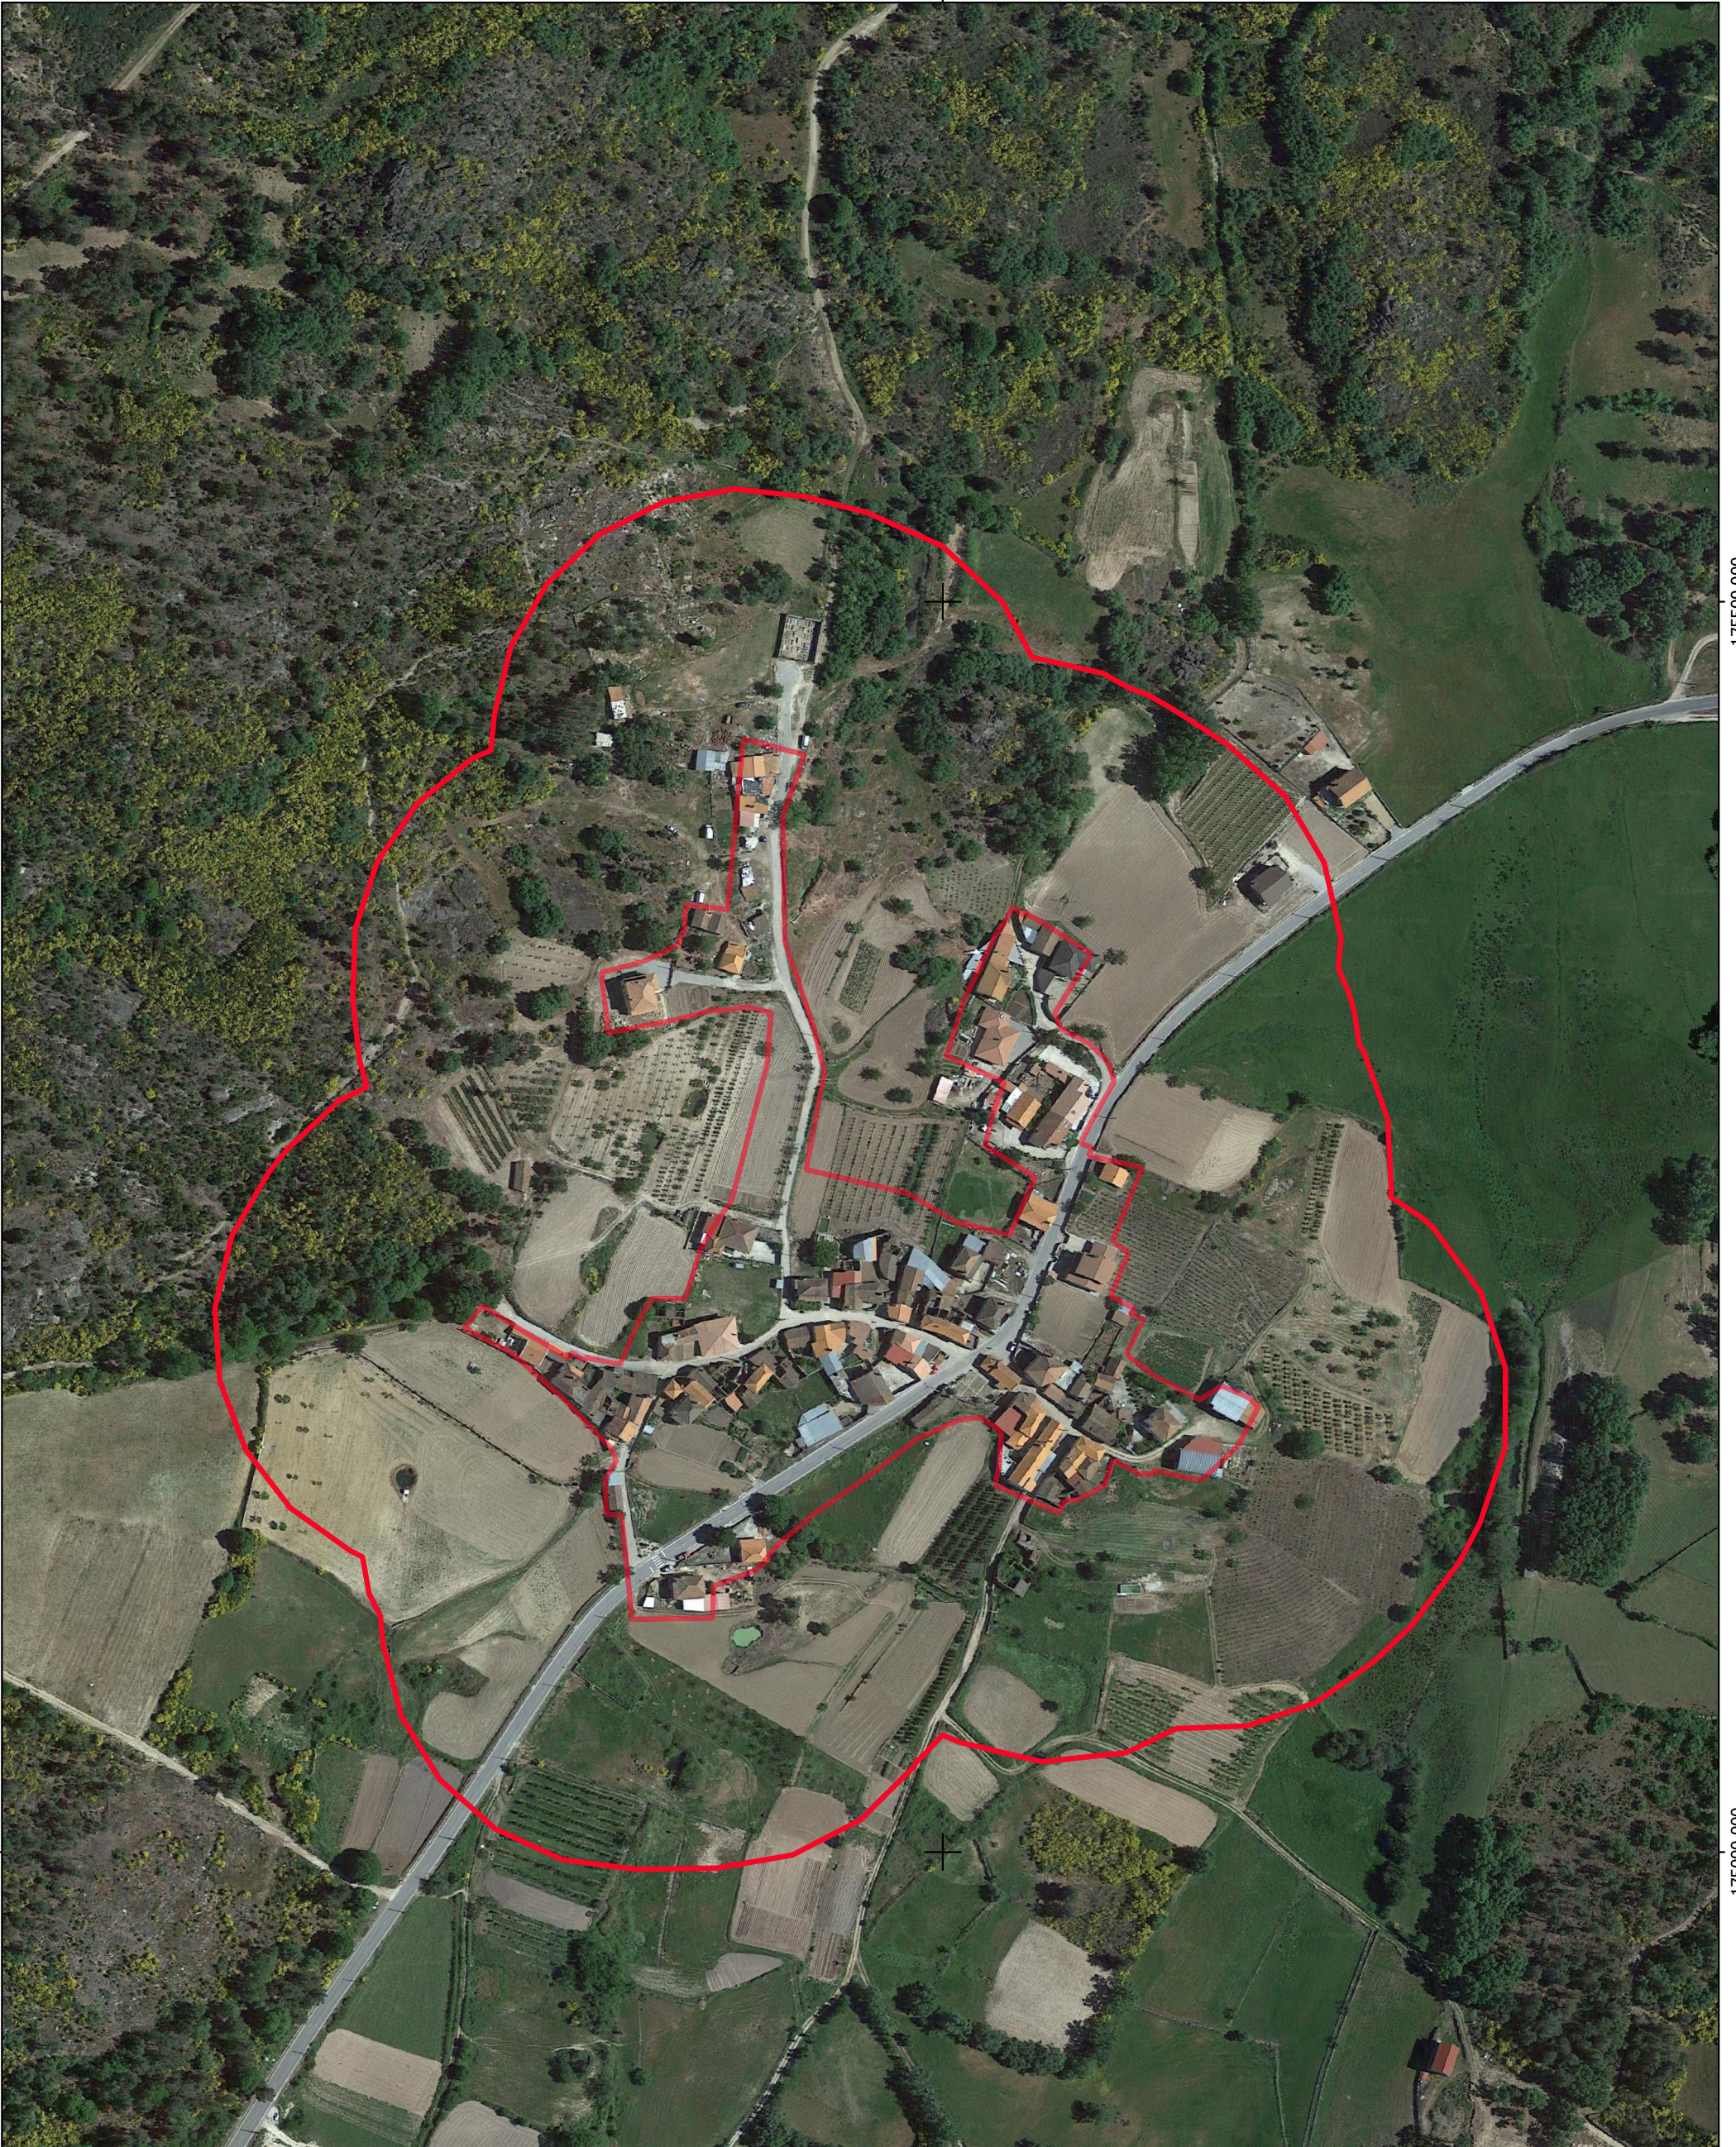

Penafria

74300.000

175500.000

175500.000

175000.000

175000.000

Serviços Municipais de Proteção Civil

Faixas de Gestão de Combustíveis

Sistema de Projecção
Cartográfica Transversa de
Mercator, ETRS89/PT-TM06

0 0.028 0.056 km 1:2500

74300.000