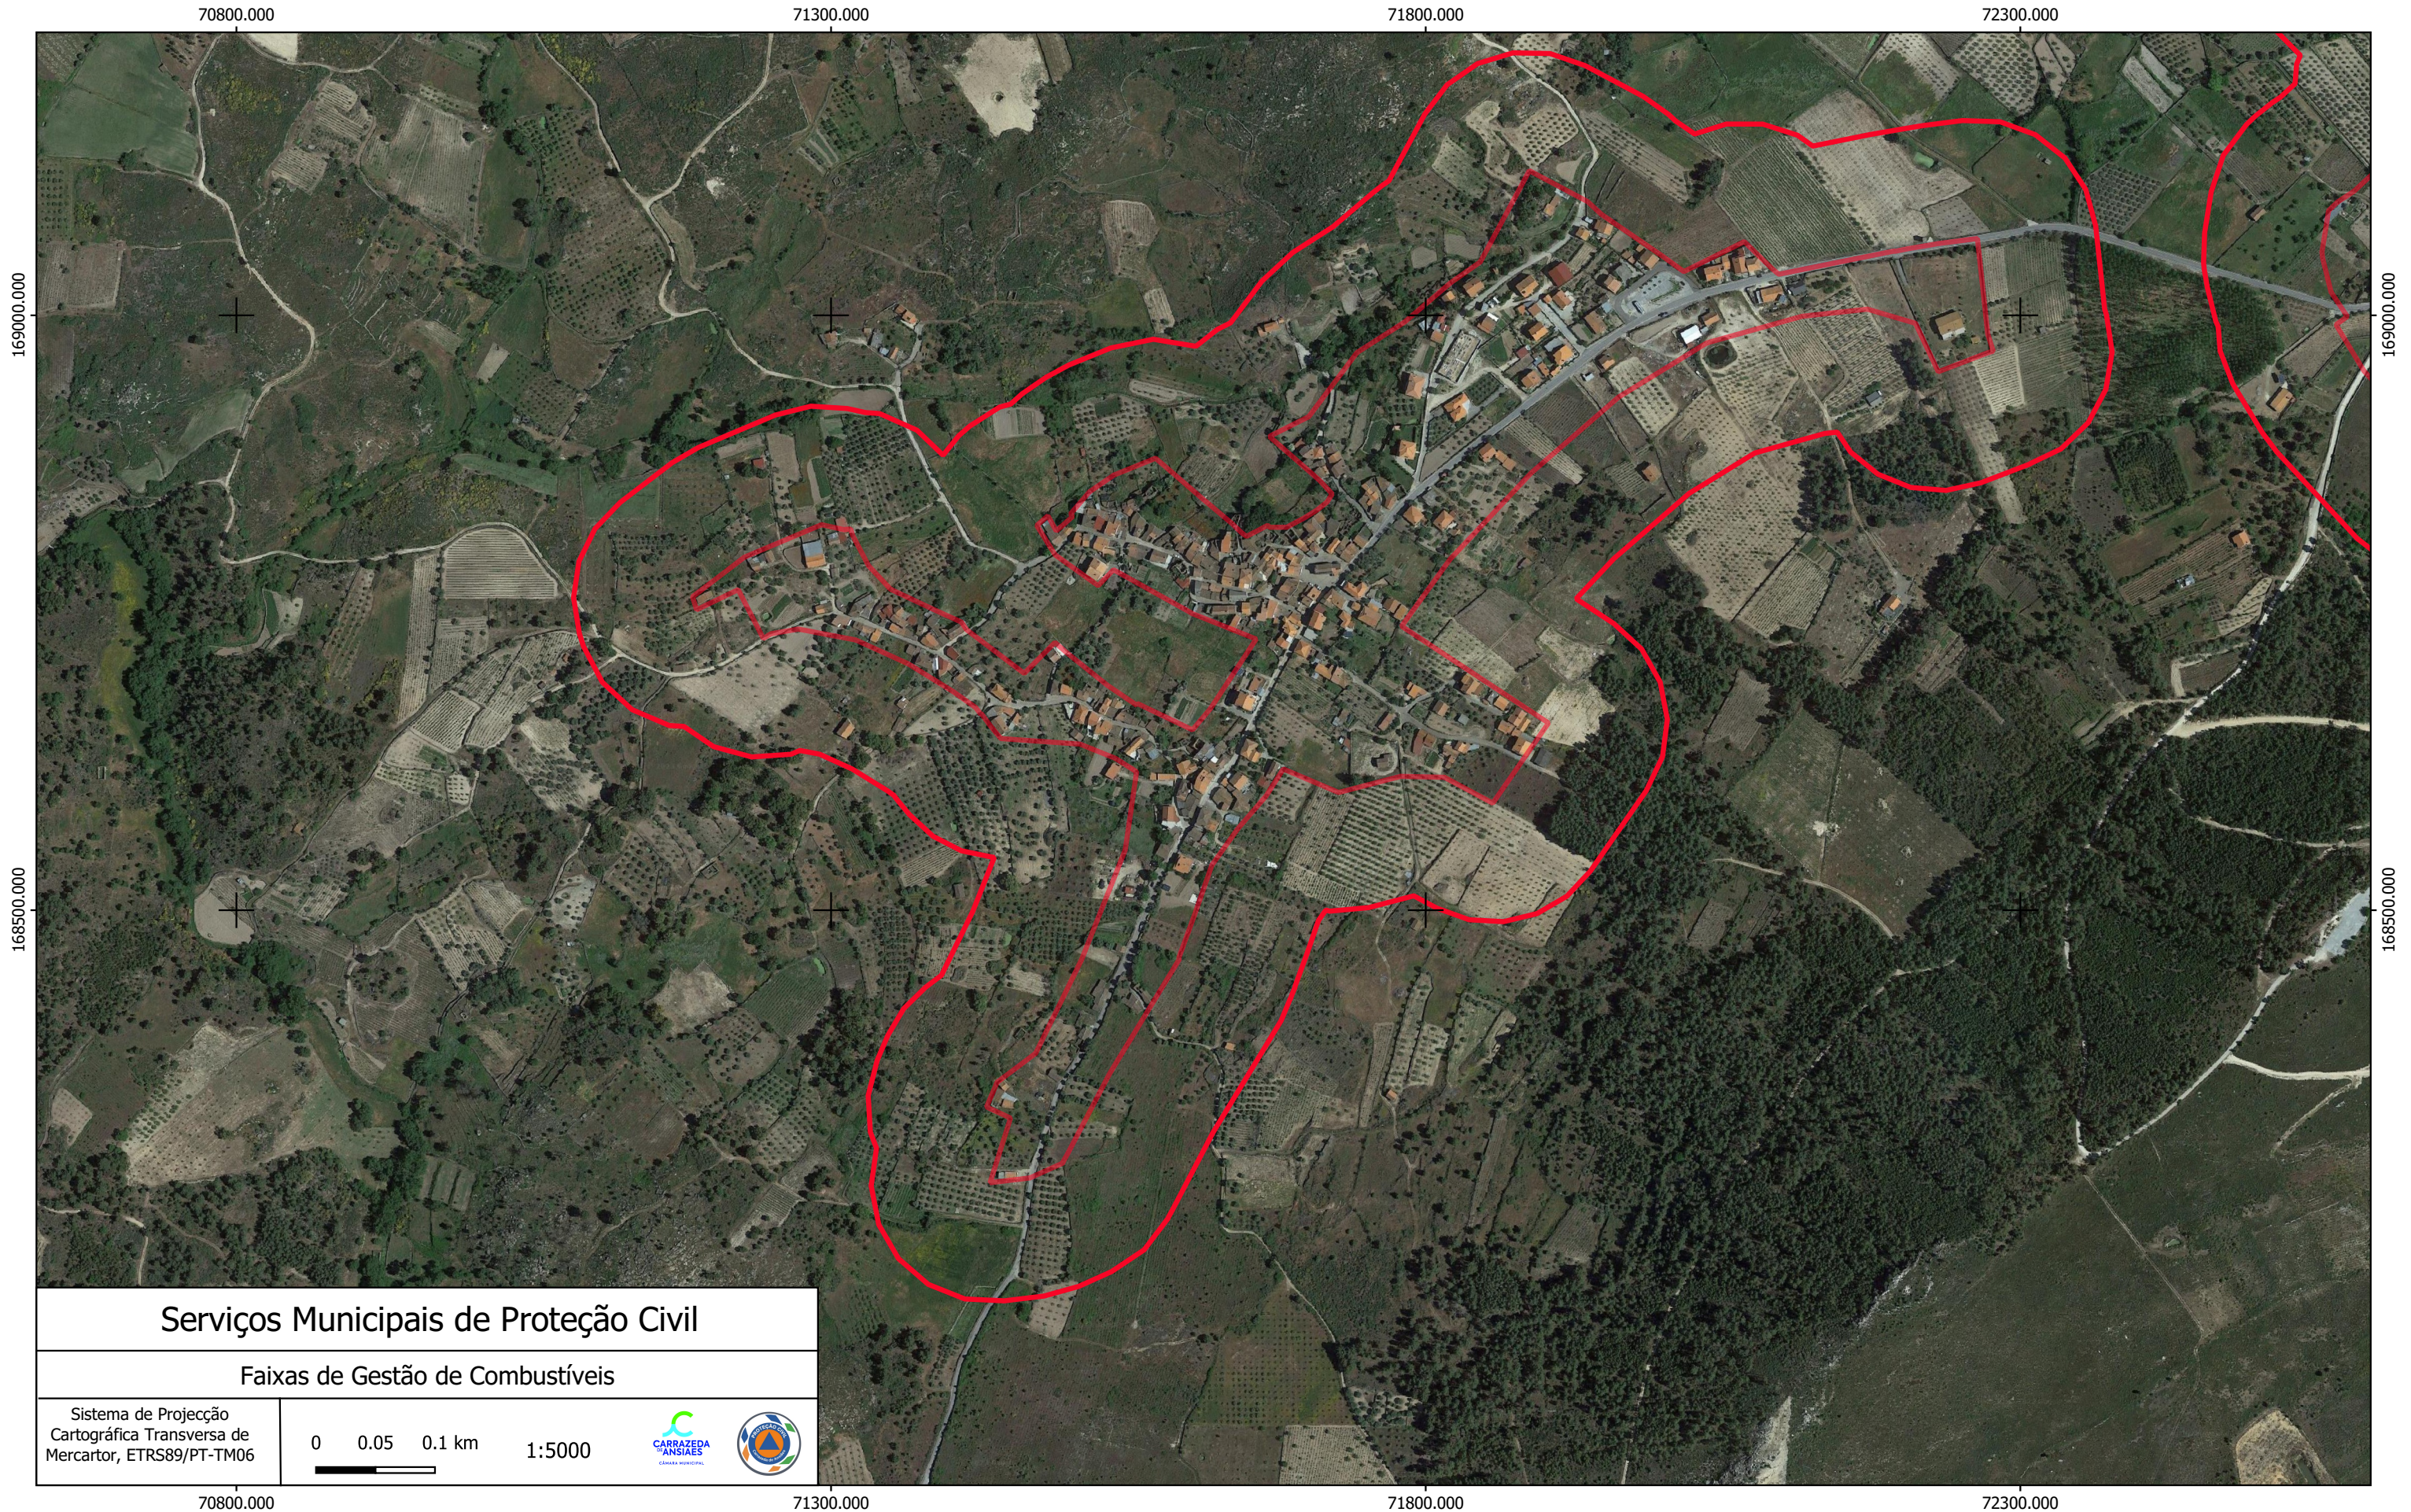

Beira Grande

Serviços Municipais de Proteção Civil

Faixas de Gestão de Combustíveis

Sistema de Projecção
Cartográfica Transversa de
Mercator, ETRS89/PT-TM06

0 0.05 0.1 km 1:5000

70800.000

71300.000

71800.000

72300.000