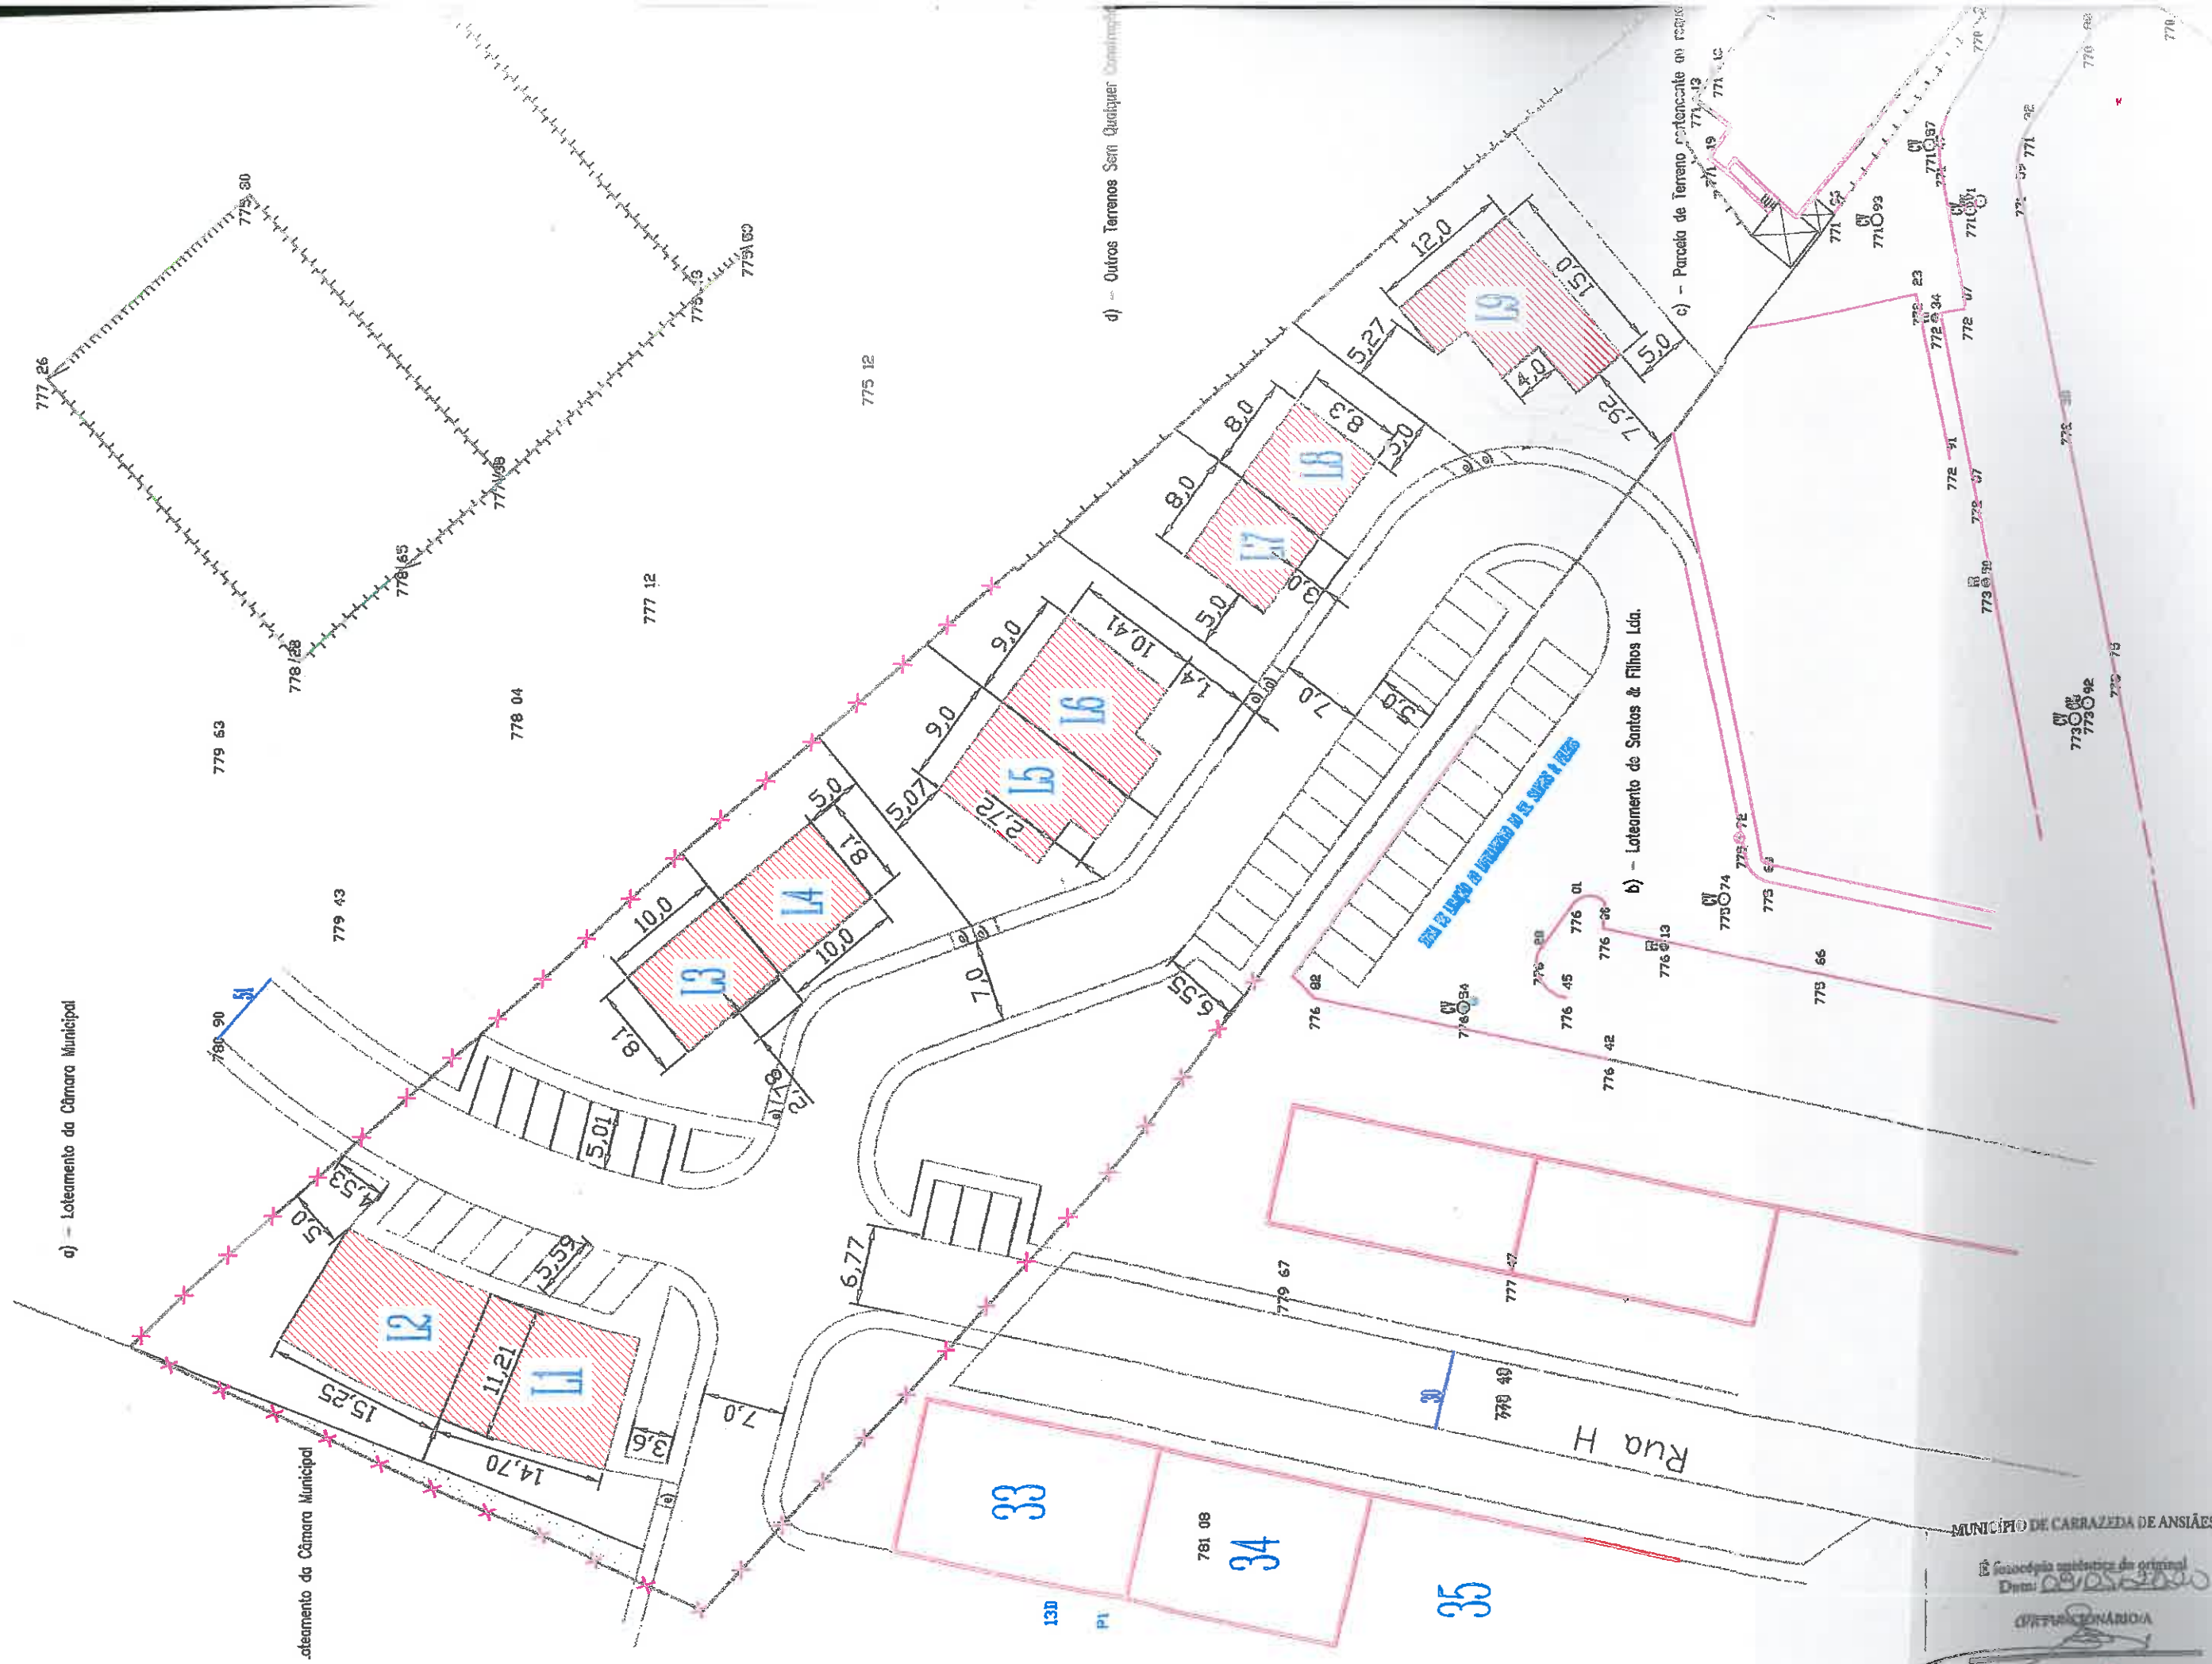

a) - Loteamento da Câmara Municipal

Loteamento da Câmara Municipal

d) - Outros Terrenos Sem Qualquer Compromisso

c) - Parcela de Terreno pertencente ao registo

b) - Loteamento de Santos & Filhos Lda.

MUNICÍPIO DE CARRAZEDA DE ANSIÃES

É fotocópia autêntica de original  
Data: 03/05/2010

OFICIAL PÚBLICA

771 92  
771 93  
771 94  
771 95  
771 96  
771 97  
771 98  
771 99  
772 00