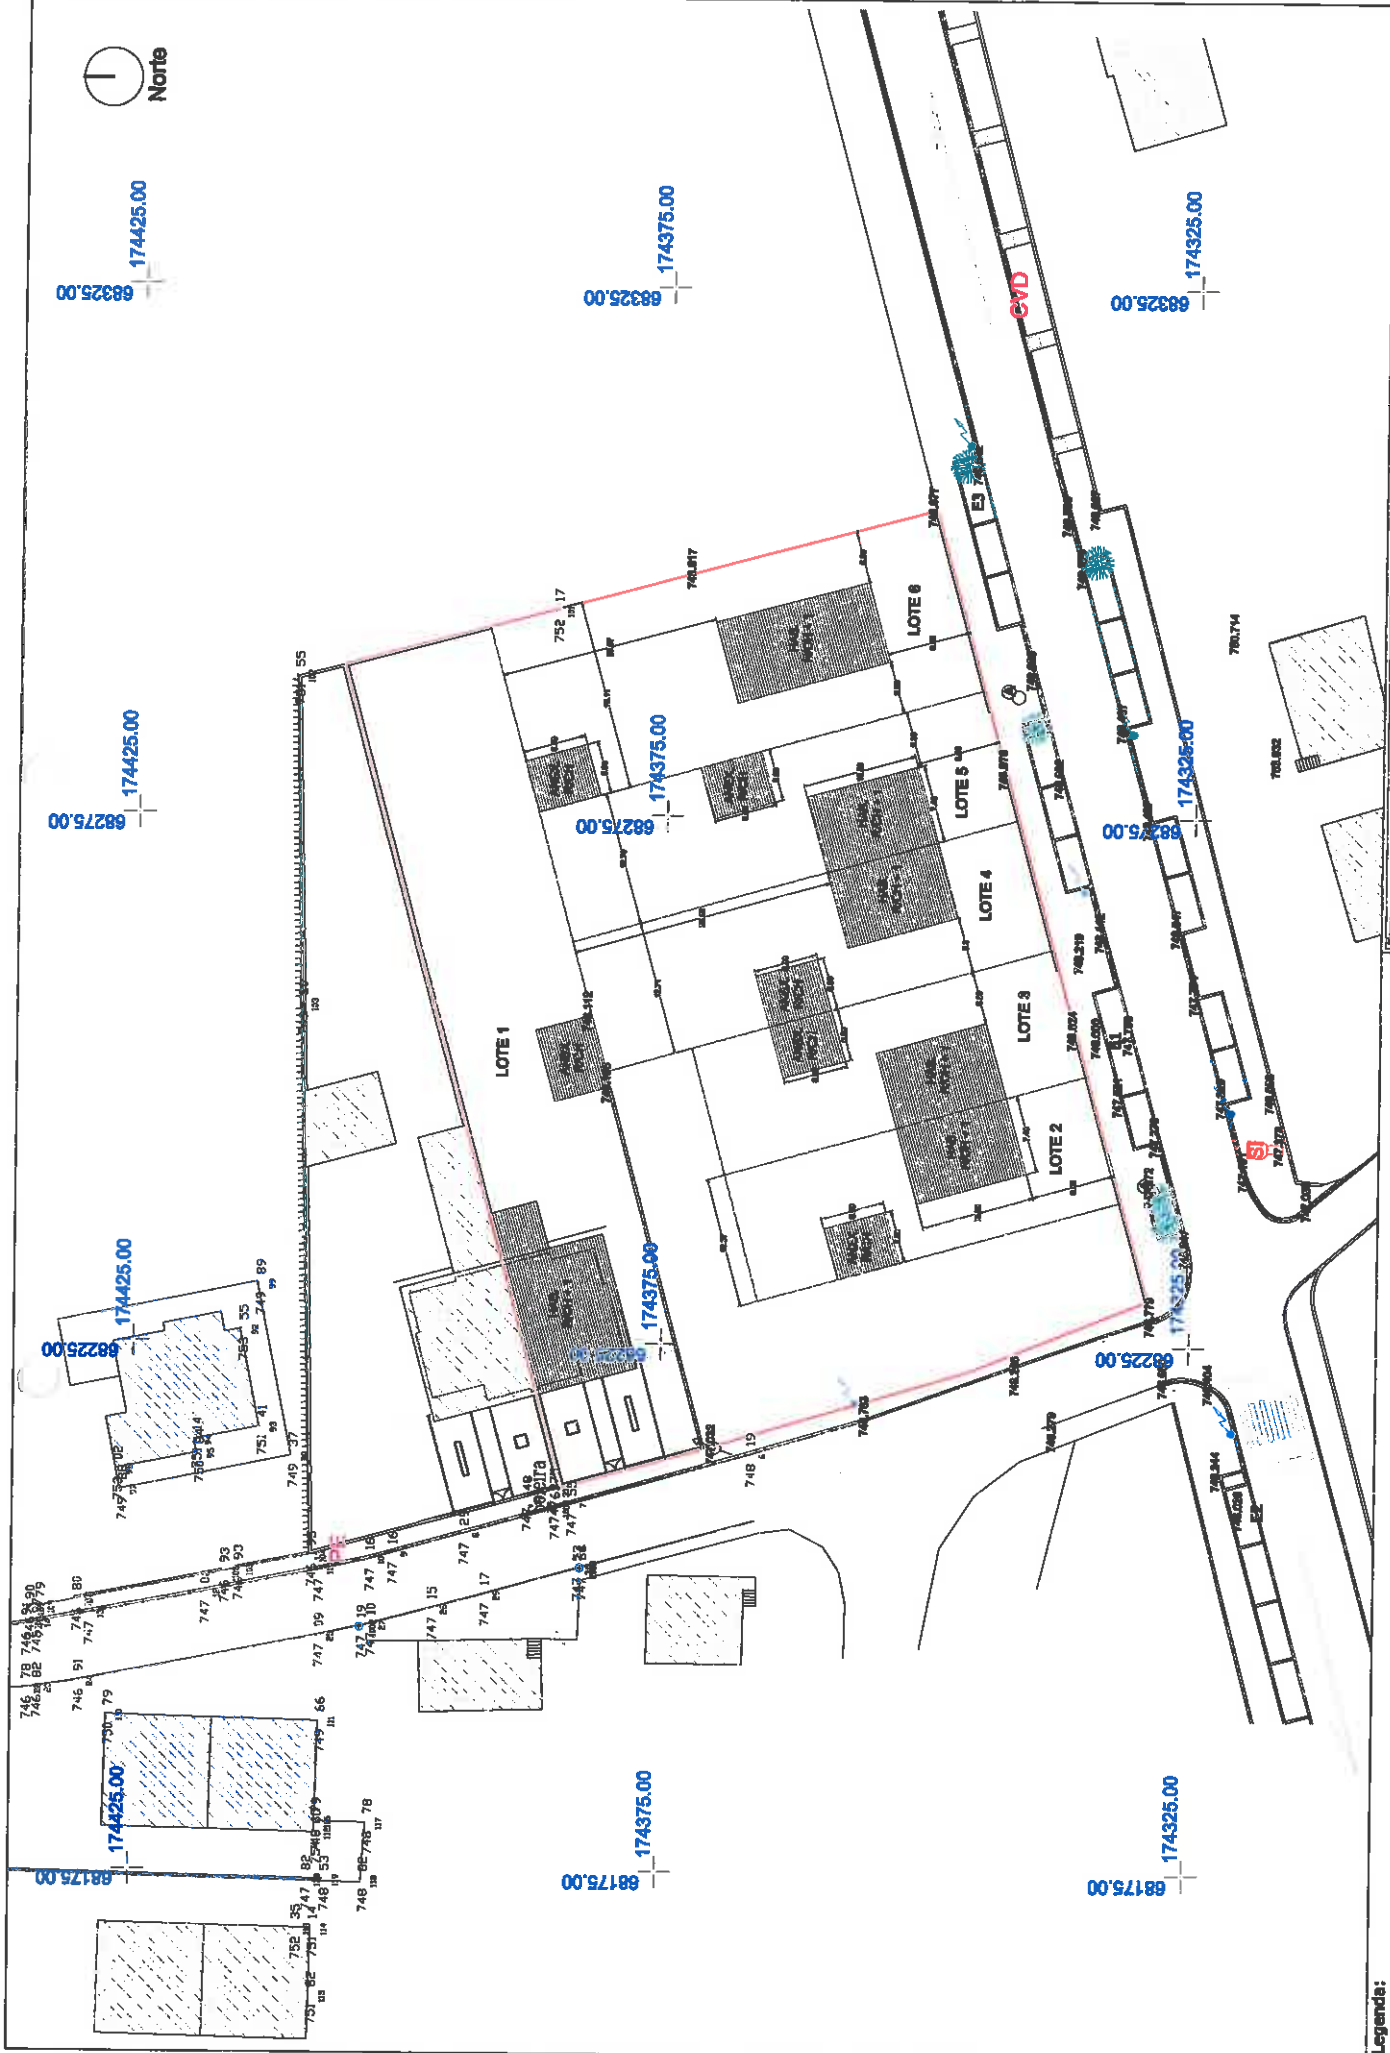

68325.00 174425.00

68325.00 174375.00

68325.00 174325.00

68275.00 174425.00

68275.00 174375.00

68275.00 174325.00

68225.00 174425.00

68225.00 174375.00

68225.00 174325.00

68175.00 174425.00

68175.00 174375.00

68175.00 174325.00

		Escala: 1:800 Data: 30/10/2019 Desenhista:	01
Nome: Planta situação existente Endereço: Sociedade Civil de Mus. Unipessoal lda Autor: Eng. Luís Miguel Loureiro Constante, nº 21676		Descrição:	
Nome: Alargamento do loteamento Local: E.N. 214, Navegante-Jato 175, Lousada, Município de Lousada Caracterização:		Ocupação do loteamento: Tipologia:	
Legenda:			
	Limite dos lotes		Construções vizinhas
	Edifício		Estação Topográfica
	Árvore		